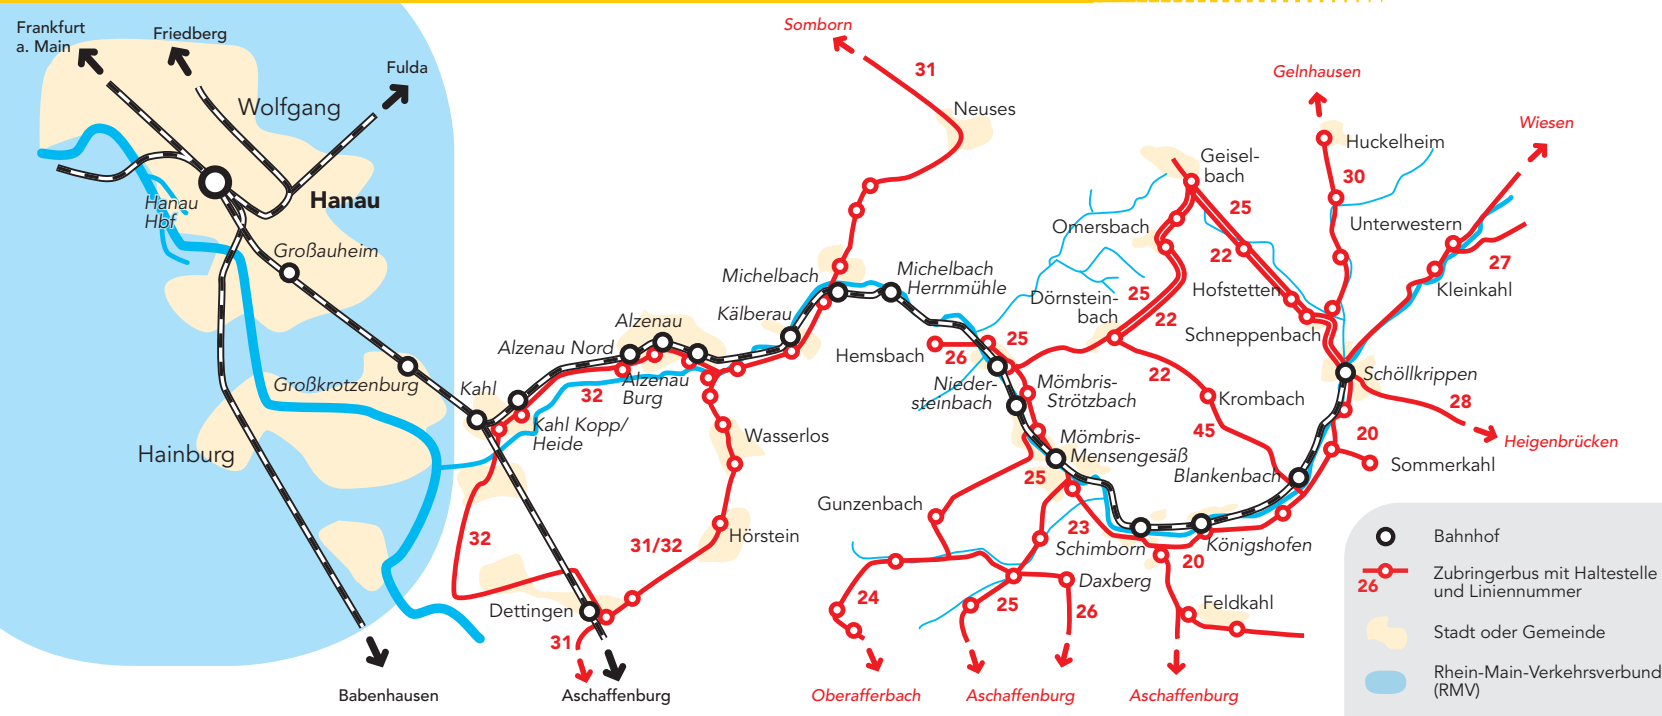

# Die Kahlgrundbahn mit Anschlusslinien im Überblick

Hessische Landesbahn GmbH  
 HLB Hessenbahn GmbH · Standort Butzbach  
 Himmrichsweg 3 · 35510 Butzbach  
 Telefon: 0 60 33/96 15-0  
 butzbach@hlb-online.de  
[www.hlb-online.de](http://www.hlb-online.de)

## Günstig unterwegs mit der Kahlgrundbahn

Für die Kahlgrundbahn und die verknüpften Buslinien benötigen Sie nur ein Ticket, denn der Rhein-Main-Verkehrsverbund (RMV) und die Verkehrsgemeinschaft am Bayerischen Untermain (VAB) bieten im Bereich der Kahlgrundbahn einen gemeinsamen Tarif an.

- Anmerkungen:**
- am 24.12. und 31.12. Verkehr wie