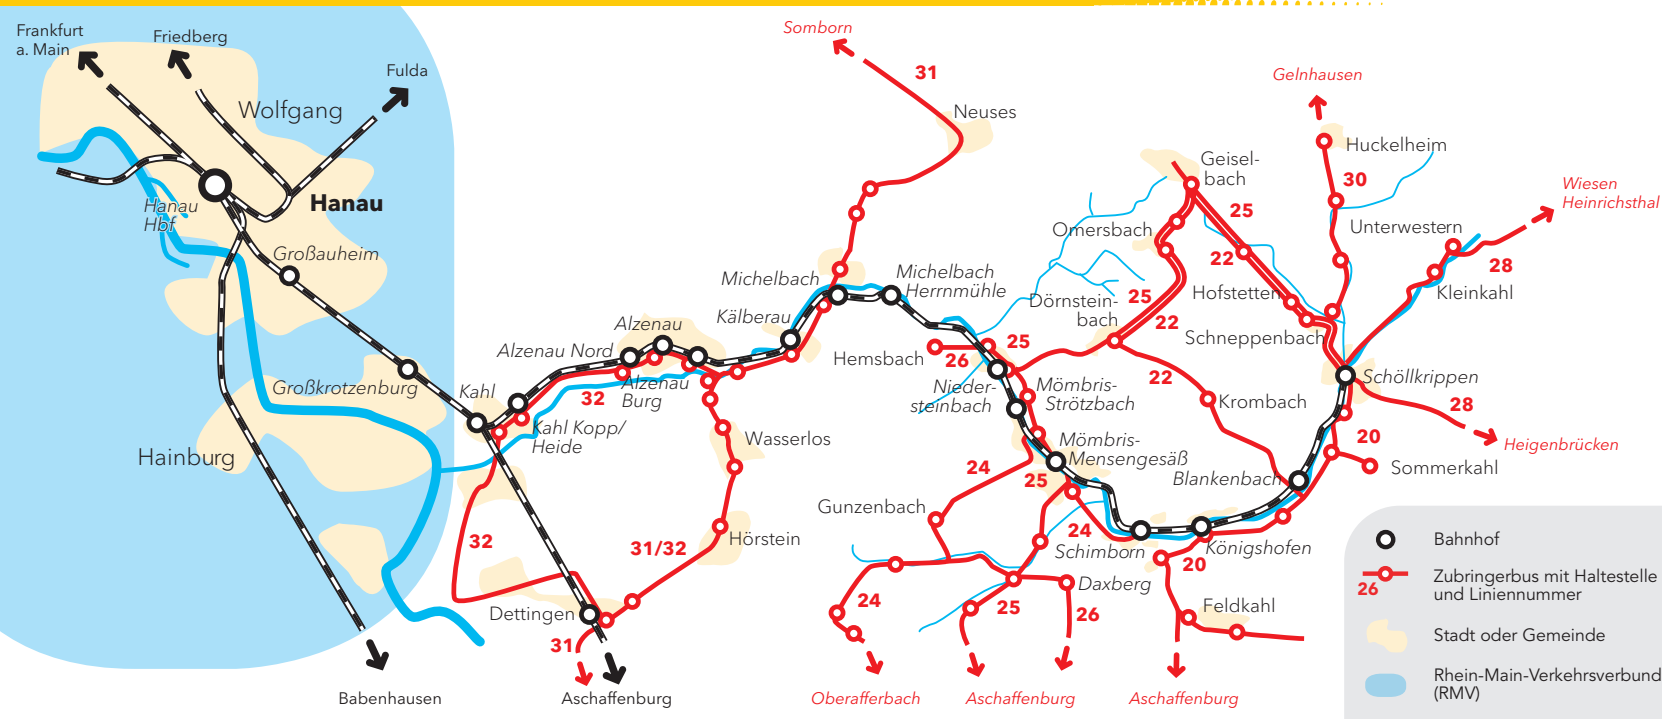

Die Kahlgrundbahn mit Anschlusslinien im Überblick

HLBahn

Hessische Landesbahn GmbH
 HLB Hessenbahn GmbH · Standort Butzbach
 Himmrichsweg 3 · 35510 Butzbach
 Telefon: 060 33/96 15-0
 butzbach@hlb-online.de
www.hlb-online.de

Rhein-Main-Verkehrsverbund

Rhein-Main-Verkehrsverbund
 Tel. 0 69 / 24 24 80 24
www.rmv.de

Verkehrsgemeinschaft am Bayerischen Untermain

Informationen rund um Fahrkarten und Preise bietet die Verkehrsgemeinschaft am Bayerischen Untermain (VAB) unter www.vab-info.de

Für die Kahlgrundbahn und die verknüpften Buslinien benötigen Sie nur ein Ticket, denn der Rhein-Main-Verkehrsverbund (RMV) und die Verkehrsgemeinschaft am Bayerischen Untermain (VAB) bieten im Bereich der Kahlgrundbahn einen gemeinsamen Tarif an.

VAB-Tarif VAB-RMV-Übergangstarif Stand: 14.12.2014

HLBahn

Fahrplan Kahlgrundbahn

Hanau - Kahl - Schöllkrippen (KBS 642)

gültig ab 14.12.2014

Wir fahren für das
BAHNLAND BAYERN
 Zeit für Dich

Die Kahlgrundbahn: Hanau – Schöllkrippen – Hanau