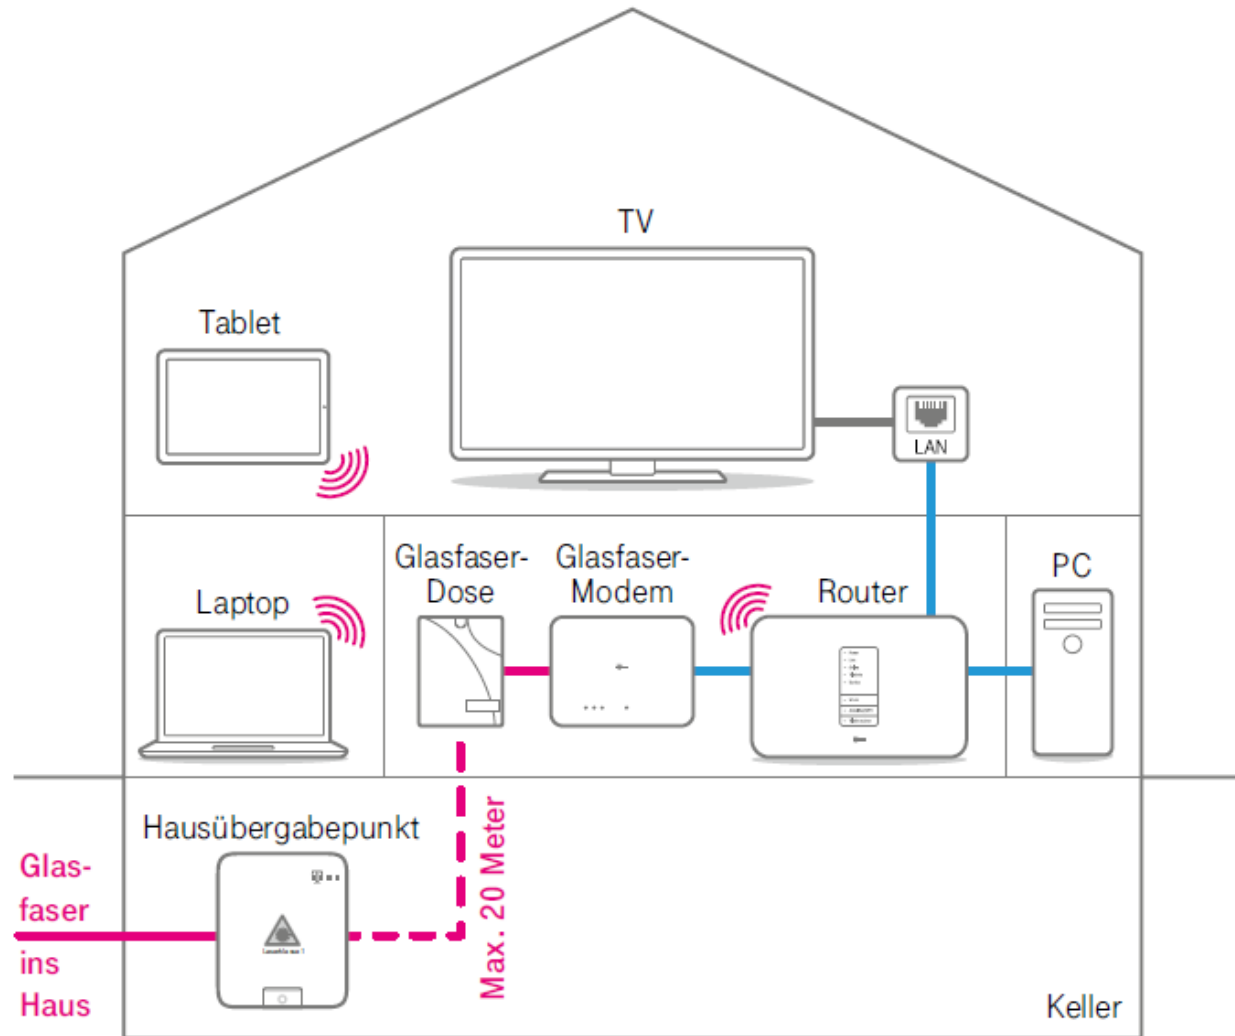

EINFAMILIENHAUS