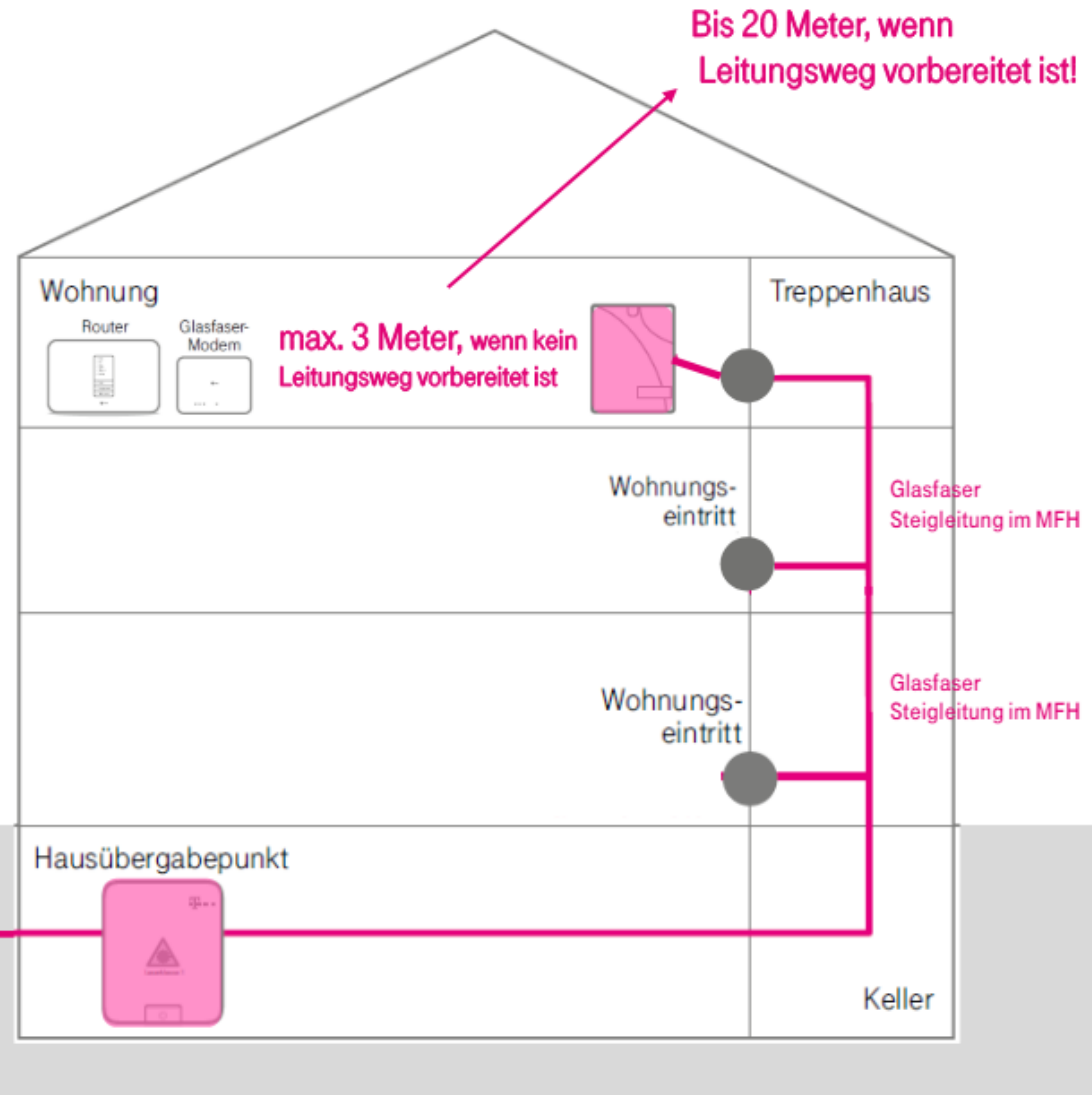

# SO KOMMT DER GLASFASER-ANSCHLUSS INS HAUS

## MEHRFAMILIENHAUS ab 3 WE

Voraussetzung 1: Registrierung/Vorbestellung liegt vor und HÜP ist gebaut.

Voraussetzung 2: Produktbestellung ist erfolgt.

Wir installieren den Hausübergabepunkt (HÜP) im Keller des Mehrfamilienhauses.

Von dort aus werden von uns die Glasfaserleitungen über Steigleitungen im Treppenhaus verlegt. Die Wohnung die ein Produkt bestellt hat, erhält eine Glasfaser Dose. Alle anderen werden nur technisch vorbereitet.

Wenn Sie die Glasfaser Dose **direkt am Wohnungseintritt** haben möchten, müssen Sie nichts weiter tun.