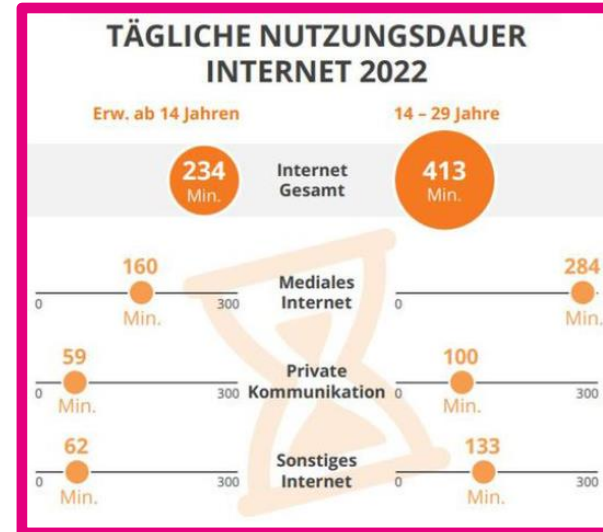

### 3 GLASFASER

- Durchgängig Glasfaser – von der Vermittlungsstelle über den Verteilerkasten bis nach Hause

# WARUM GLASFASER? VOLLE BANDBREITE!

Streaming (Netflix / Amazon)

Kommunikation

Shopping

Recherche

Messaging

Gaming / VR

HomeOffice  
HomeSchooling

Der **durchschnittliche Internetnutzer** ist **3,5h – 6,5h** täglich online.

Video-/ Musikstreaming, Messaging und Community-Nutzung nehmen immer weiter zu

Online Gaming und Virtual Reality im Wohnzimmer sind neue Trends